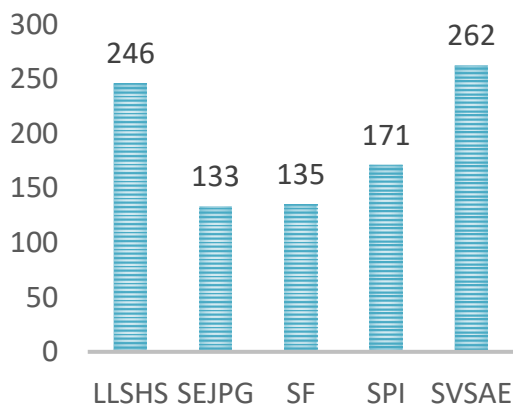

## HDR

Total Candidatures : **34**

Total soutenances : **41**

## Total soutenances

**206**

## Effectif total doctorants

**947**

Dont

**362**

doctorants

étrangers

représentant

38 % de