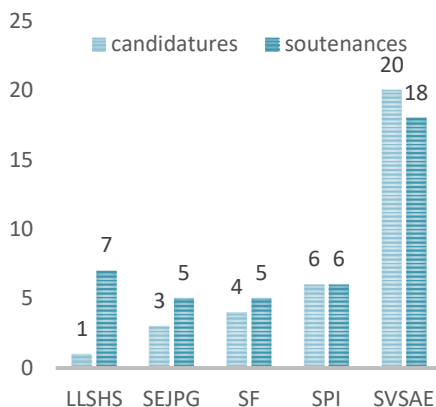

# Pôle Etudes Doctorales et HDR

*Les chiffres 2025*

## HDR

Total Candidatures : **34**

Total soutenances : **41**

## Total soutenances

**206**