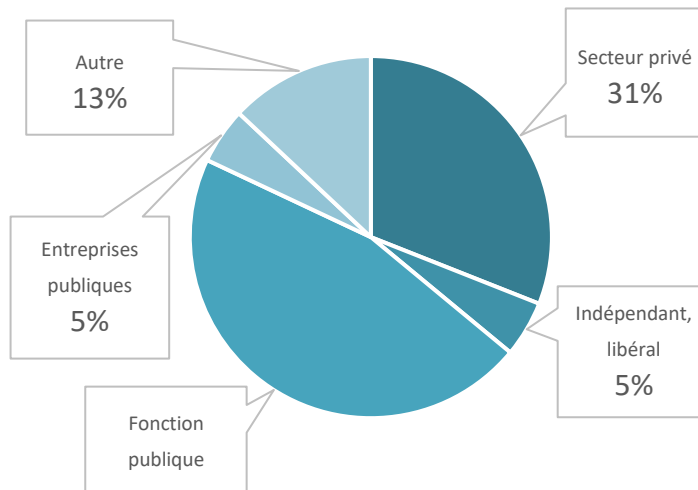

## Effectif total doctorants

**947**

Dont

**362**

doctorants

étrangers

représentant

38 % de

l'effectif

doctorant de

l'UCA

## Taux d'insertion à 1 an

Docteurs 2022 : **86%**